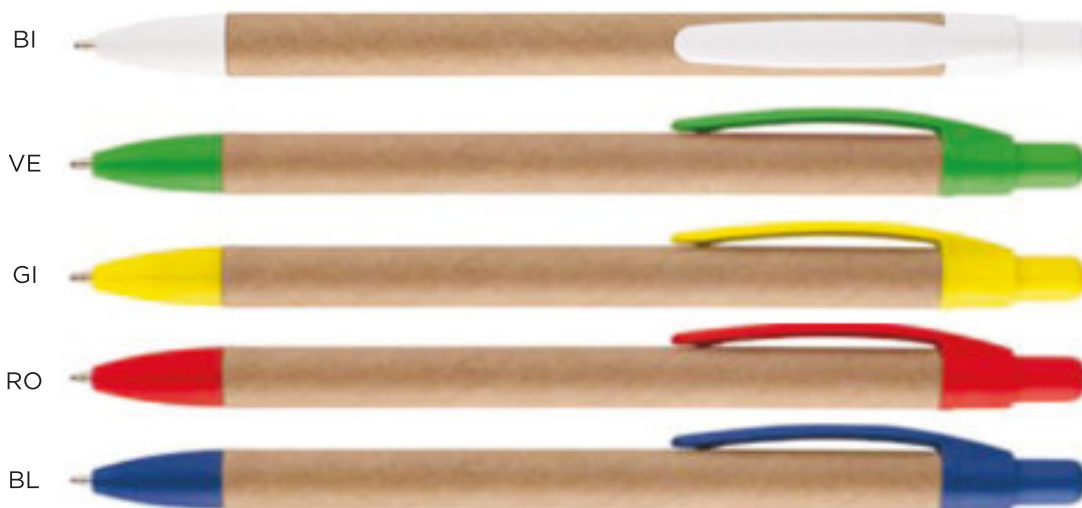

### PENNA A SFERA - ELBE

con chiusura a scatto, colore metallizzato

MATERIALE: plastica

DIMENSIONI: cm. 14

PESO: 9 gr.

| TIPOLOGIA | QUANTITÀ | +100 | +300 | +500 | +1000 | +3000 |
|-----------|----------|------|------|------|-------|-------|
| FULLCOLOR |          | 1,00 | 0,96 | 0,94 | 0,92  | 0,90  |

**Miglior  
PREZZO!**

MY218

**PENNA A SFERA MIRÉ**

Penna a sfera con meccanismo a scatto in plastica e cartoncino **riciclati**

MATERIALE: plastica/cartone riciclato  
DIMENSIONI: cm. 13,5  
PESO: 6 gr.

| TIPOLOGIA | QUANTITÀ | +100 | +300 | +500 | +1000 | +3000 |
|-----------|----------|------|------|------|-------|-------|
| FULLCOLOR |          | 0,70 | 0,62 | 0,58 | 0,54  | 0,52  |